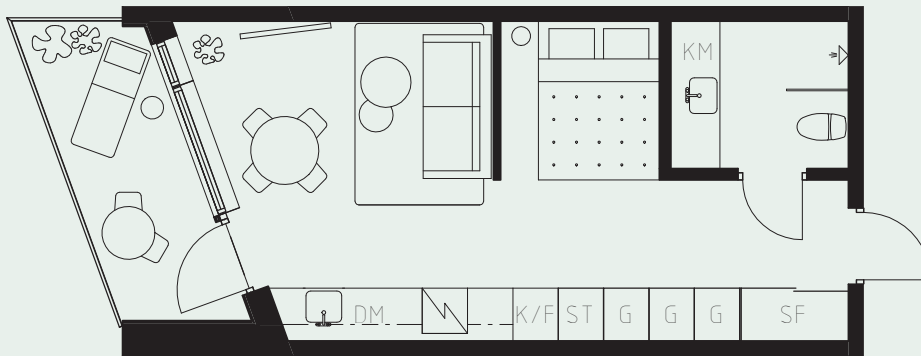

LÄGENHETSNUMMER: 1218

LÄGENHETSTYP: B2

STUDIO - 35 KVM

7 KVM BALKONG

LÖS INREDNING INGÅR EJ. VISSA AVVIKELSER KAN FÖREKOMMA.
TEKNISKA INSTALLATIONER VISAS EJ PÅ RITNING