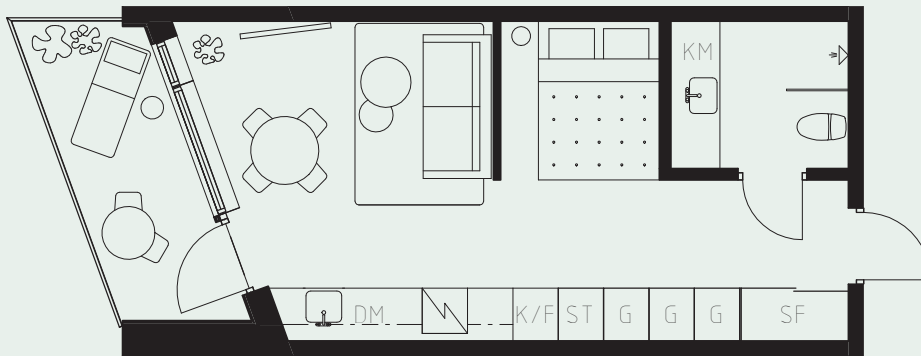

LÄGENHETSNUMMER: 1219

LÄGENHETSTYP: B2

STUDIO - 35 KVM

7 KVM BALKONG

LÖS INREDNING INGÅR EJ. VISSA AVVIKELSER KAN FÖREKOMMA.
TEKNISKA INSTALLATIONER VISAS EJ PÅ RITNING