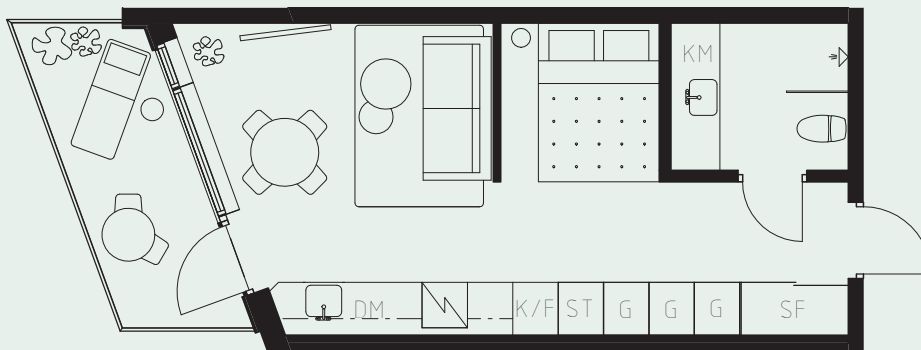

LÄGENHETSNUMMER: 1301

LÄGENHETSTYP: B1

STUDIO - 34 KVM

7 KVM BALKONG

LÖS INREDNING INGÅR EJ. VISSA AVVIKELSER KAN FÖREKOMMA.
TEKNISKA INSTALLATIONER VISAS EJ PÅ RITNING