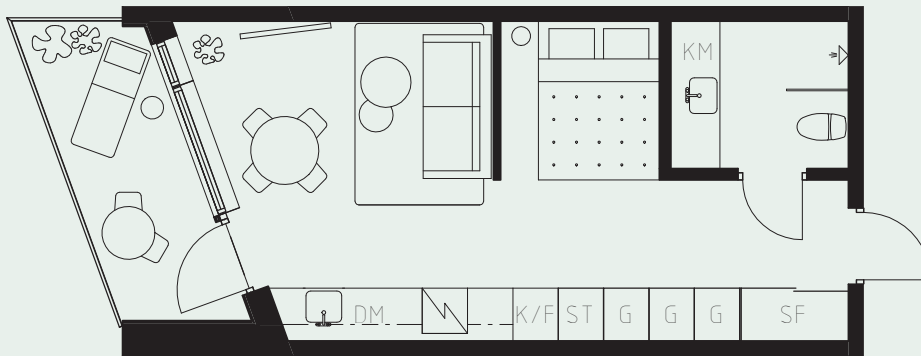

LÄGENHETSNUMMER: 1302

LÄGENHETSTYP: B2

STUDIO - 35 KVM

7 KVM BALKONG

LÖS INREDNING INGÅR EJ. VISSA AVVIKELSER KAN FÖREKOMMA.
TEKNISKA INSTALLATIONER VISAS EJ PÅ RITNING