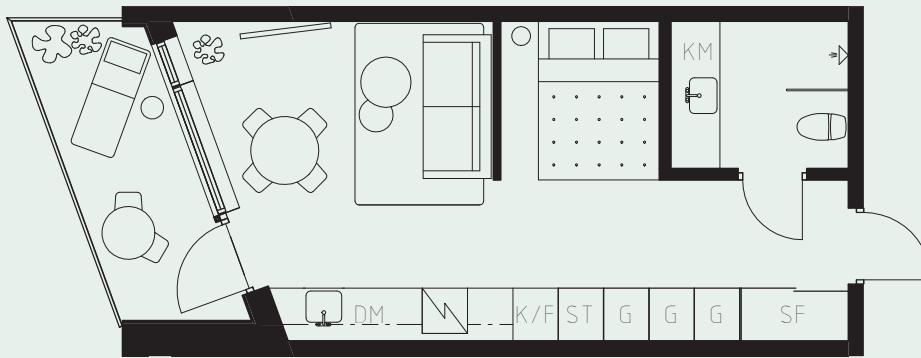

LÄGENHETSNUMMER: 1303

LÄGENHETSTYP: B2
STUDIO - 35 KVM
7 KVM BALKONG

LÖS INREDNING INGÅR EJ. VISSA AVVIKELSER KAN FÖREKOMMA.
TEKNISKA INSTALLATIONER VISAS EJ PÅ RITNING