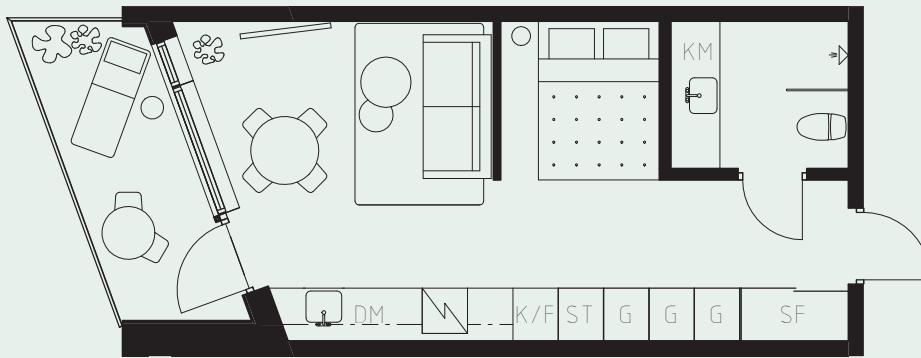

# LÄGENHETSNUMMER: 1304

LÄGENHETSTYP: B2  
STUDIO - 35 KVM  
7 KVM BALKONG

LÖS INREDNING INGÅR EJ. VISSA AVVIKELSER KAN FÖREKOMMA.  
TEKNISKA INSTALLATIONER VISAS EJ PÅ RITNING