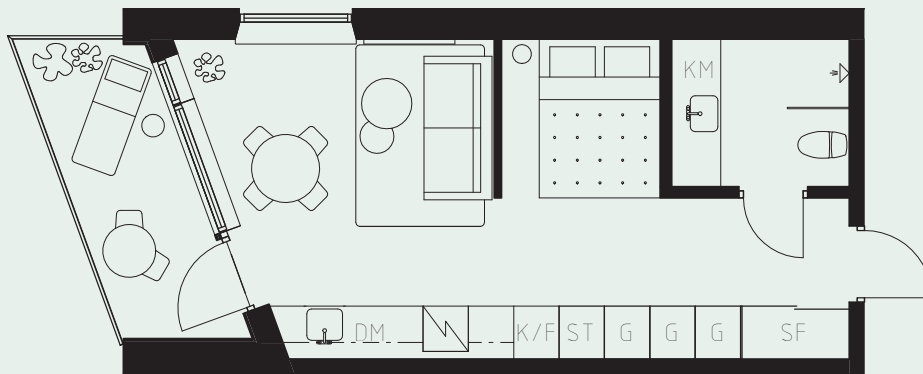

# LÄGENHETSNUMMER: 1305

LÄGENHETSTYP: B3

STUDIO - 35 KVM

7 KVM BALKONG

LÖS INREDNING INGÅR EJ. VISSA AVVIKELSER KAN FÖREKOMMA.  
TEKNISKA INSTALLATIONER VISAS EJ PÅ RITNING