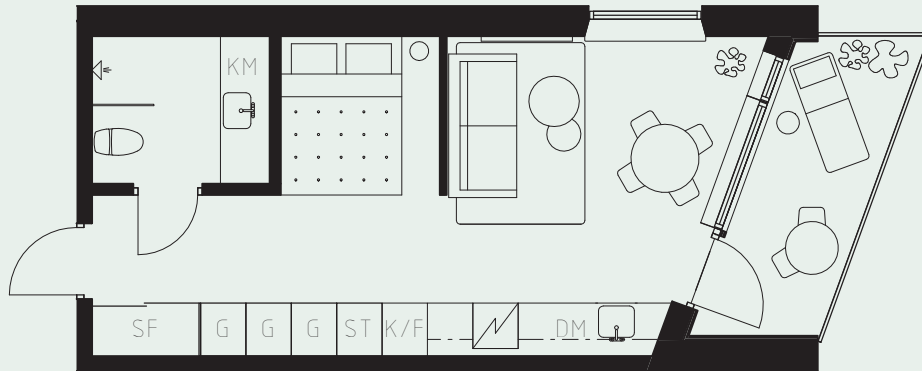

LÄGENHETSNUMMER: 1306

LÄGENHETSTYP: B4

STUDIO - 35 KVM

7 KVM BALKONG

LÖS INREDNING INGÅR EJ. VISSA AVVIKELSER KAN FÖREKOMMA.
TEKNISKA INSTALLATIONER VISAS EJ PÅ RITNING