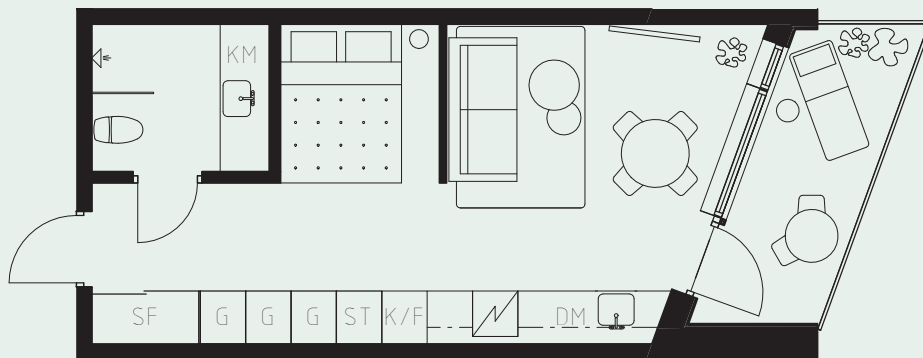

LÄGENHETSNUMMER: 1307

LÄGENHETSTYP: B5

STUDIO - 35 KVM

7 KVM BALKONG

LÖS INREDNING INGÅR EJ. VISSA AVVIKELSER KAN FÖREKOMMA.
TEKNISKA INSTALLATIONER VISAS EJ PÅ RITNING