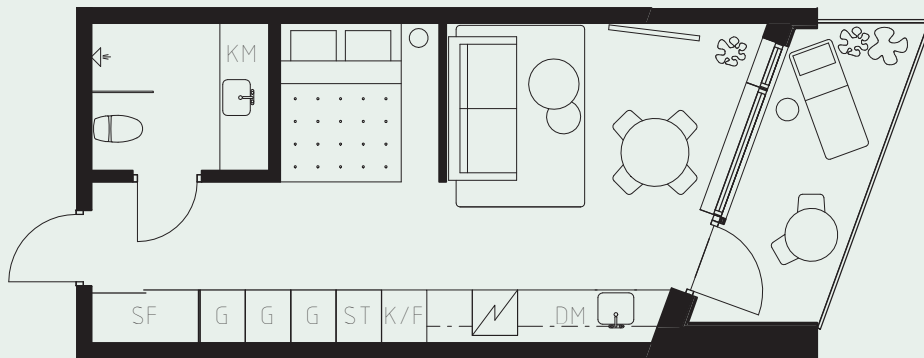

# LÄGENHETSNUMMER: 1308

LÄGENHETSTYP: B5

STUDIO - 35 KVM

7 KVM BALKONG

LÖS INREDNING INGÅR EJ. VISSA AVVIKELSER KAN FÖREKOMMA.  
TEKNISKA INSTALLATIONER VISAS EJ PÅ RITNING