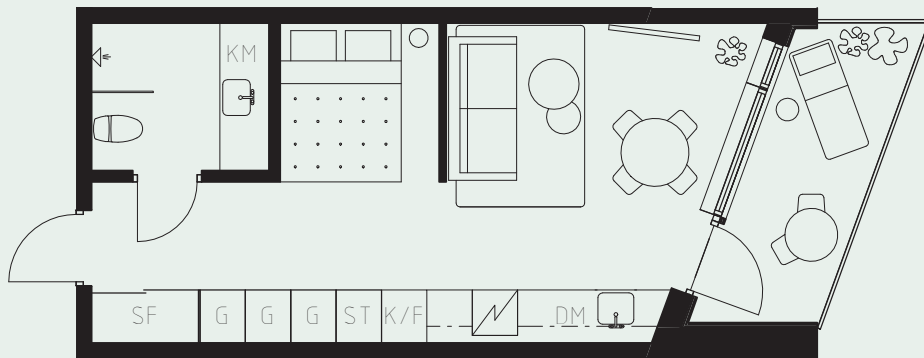

LÄGENHETSNUMMER: 1309

LÄGENHETSTYP: B5

STUDIO - 35 KVM

7 KVM BALKONG

LÖS INREDNING INGÅR EJ. VISSA AVVIKELSER KAN FÖREKOMMA.
TEKNISKA INSTALLATIONER VISAS EJ PÅ RITNING