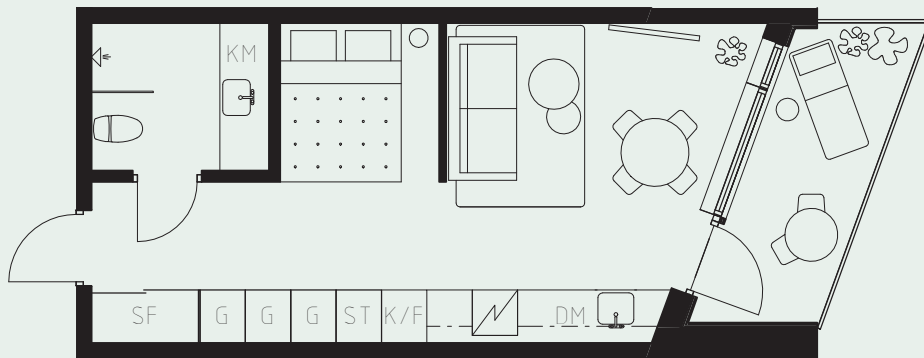

LÄGENHETSNUMMER: 1310

LÄGENHETSTYP: B5

STUDIO - 35 KVM

7 KVM BALKONG

LÖS INREDNING INGÅR EJ. VISSA AVVIKELSER KAN FÖREKOMMA.
TEKNISKA INSTALLATIONER VISAS EJ PÅ RITNING