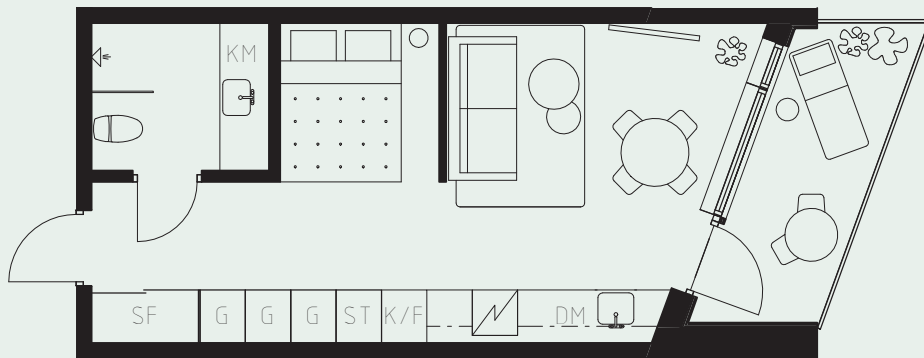

# LÄGENHETSNUMMER: 1311

LÄGENHETSTYP: B5

STUDIO - 35 KVM

7 KVM BALKONG

LÖS INREDNING INGÅR EJ. VISSA AVVIKELSER KAN FÖREKOMMA.  
TEKNISKA INSTALLATIONER VISAS EJ PÅ RITNING