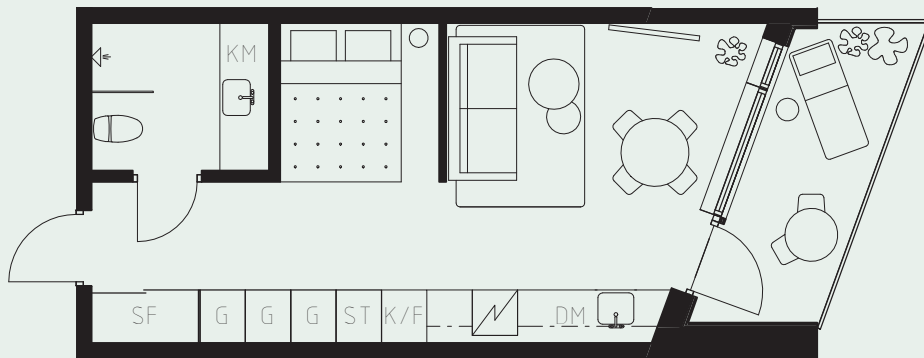

LÄGENHETSNUMMER: 1312

LÄGENHETSTYP: B5

STUDIO - 35 KVM

7 KVM BALKONG

LÖS INREDNING INGÅR EJ. VISSA AVVIKELSER KAN FÖREKOMMA.
TEKNISKA INSTALLATIONER VISAS EJ PÅ RITNING