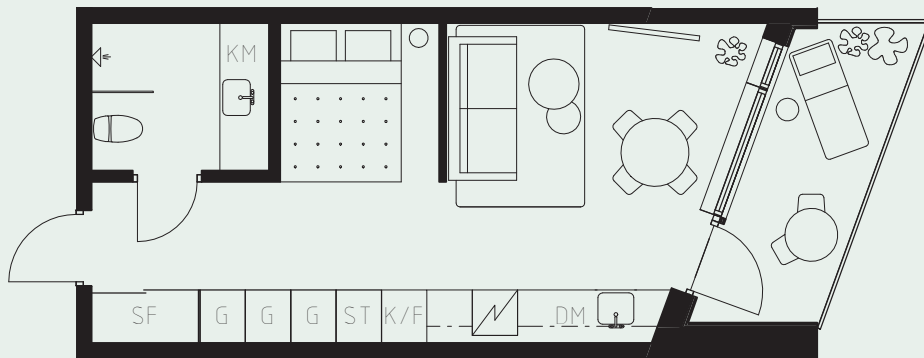

LÄGENHETSNUMMER: 1313

LÄGENHETSTYP: B5

STUDIO - 35 KVM

7 KVM BALKONG

LÖS INREDNING INGÅR EJ. VISSA AVVIKELSER KAN FÖREKOMMA.
TEKNISKA INSTALLATIONER VISAS EJ PÅ RITNING