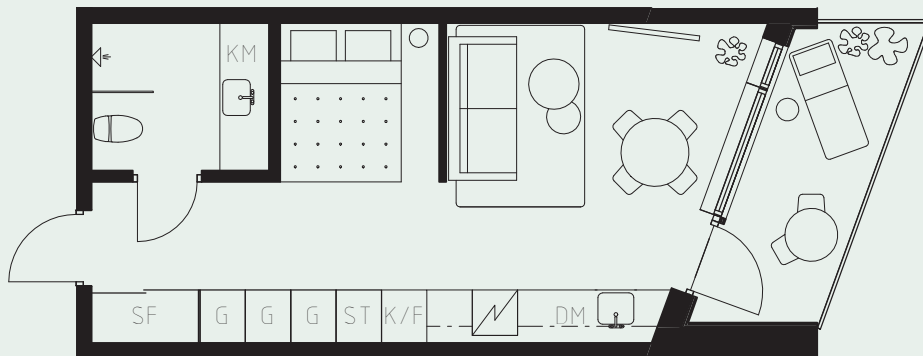

LÄGENHETSNUMMER: 1314

LÄGENHETSTYP: B5

STUDIO - 35 KVM

7 KVM BALKONG

LÖS INREDNING INGÅR EJ. VISSA AVVIKELSER KAN FÖREKOMMA.
TEKNISKA INSTALLATIONER VISAS EJ PÅ RITNING