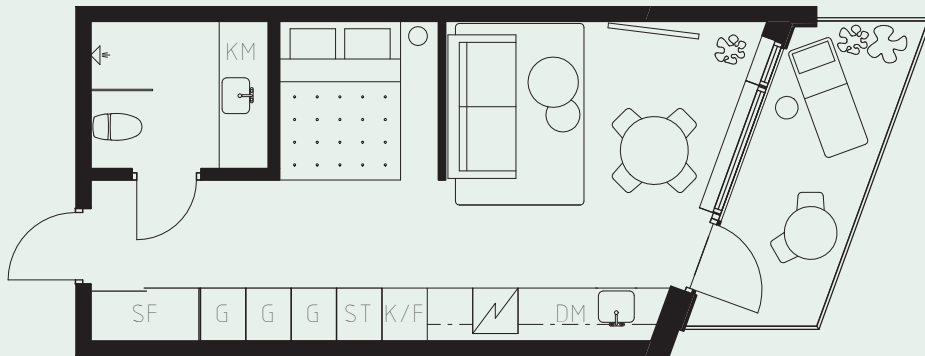

LÄGENHETSNUMMER: 1315

LÄGENHETSTYP: B6

STUDIO - 35 KVM

7 KVM BALKONG

LÖS INREDNING INGÅR EJ. VISSA AVVIKELSER KAN FÖREKOMMA.
TEKNISKA INSTALLATIONER VISAS EJ PÅ RITNING