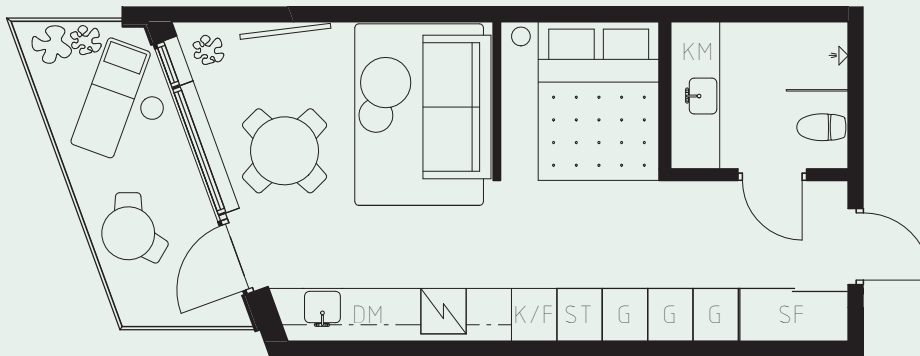

LÄGENHETSNUMMER: 1316

LÄGENHETSTYP: B7

STUDIO - 35 KVM

7 KVM BALKONG

LÖS INREDNING INGÅR EJ. VISSA AVVIKELSER KAN FÖREKOMMA.
TEKNISKA INSTALLATIONER VISAS EJ PÅ RITNING