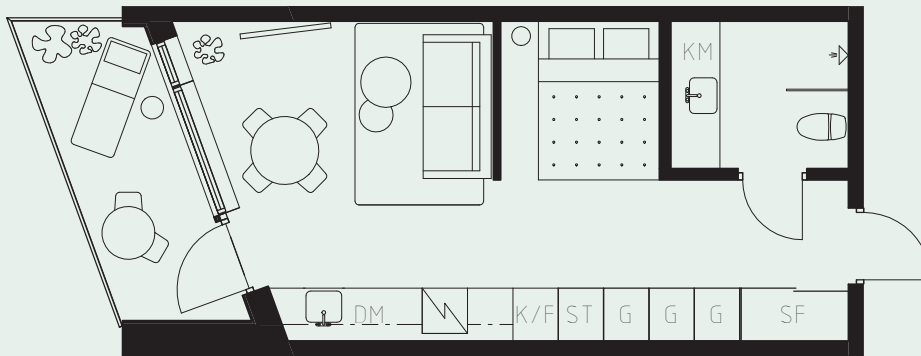

# LÄGENHETSNUMMER: 1317

LÄGENHETSTYP: B2

STUDIO - 35 KVM

7 KVM BALKONG

LÖS INREDNING INGÅR EJ. VISSA AVVIKELSER KAN FÖREKOMMA.  
TEKNISKA INSTALLATIONER VISAS EJ PÅ RITNING