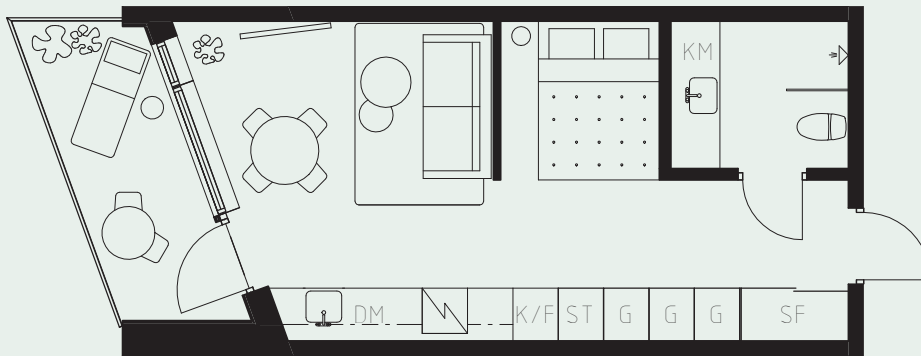

LÄGENHETSNUMMER: 1318

LÄGENHETSTYP: B2

STUDIO - 35 KVM

7 KVM BALKONG

LÖS INREDNING INGÅR EJ. VISSA AVVIKELSER KAN FÖREKOMMA.
TEKNISKA INSTALLATIONER VISAS EJ PÅ RITNING