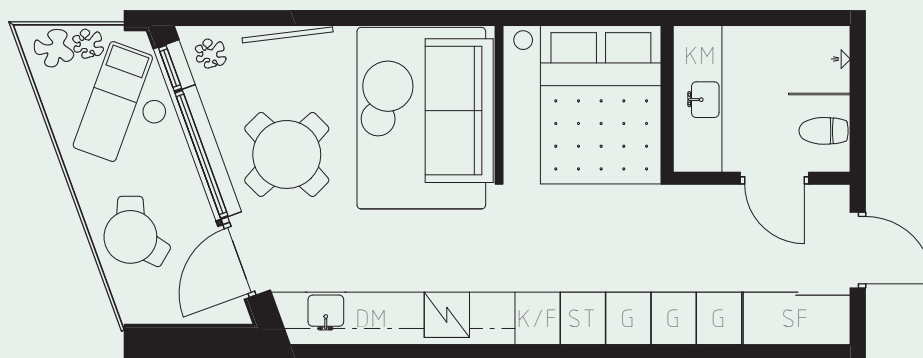

LÄGENHETSNUMMER: 1319

LÄGENHETSTYP: B2

STUDIO - 35 KVM

7 KVM BALKONG

LÖS INREDNING INGÅR EJ. VISSA AVVIKELSER KAN FÖREKOMMA.
TEKNISKA INSTALLATIONER VISAS EJ PÅ RITNING