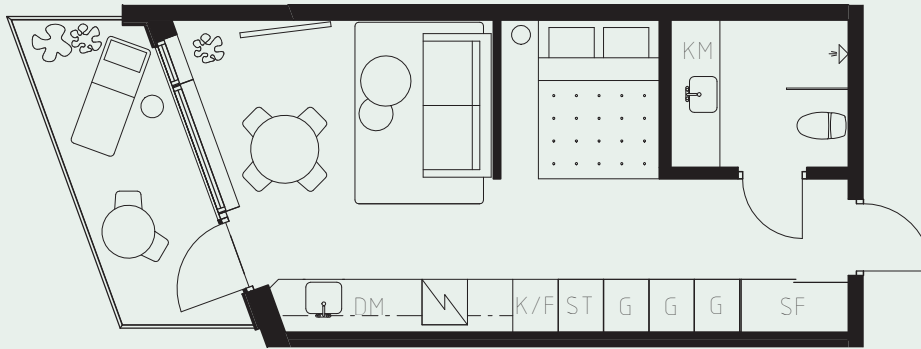

# LÄGENHETSNUMMER: 1401

LÄGENHETSTYP: B1

STUDIO - 34 KVM

7 KVM BALKONG

LÖS INREDNING INGÅR EJ. VISSA AVVIKELSER KAN FÖREKOMMA.  
TEKNISKA INSTALLATIONER VISAS EJ PÅ RITNING