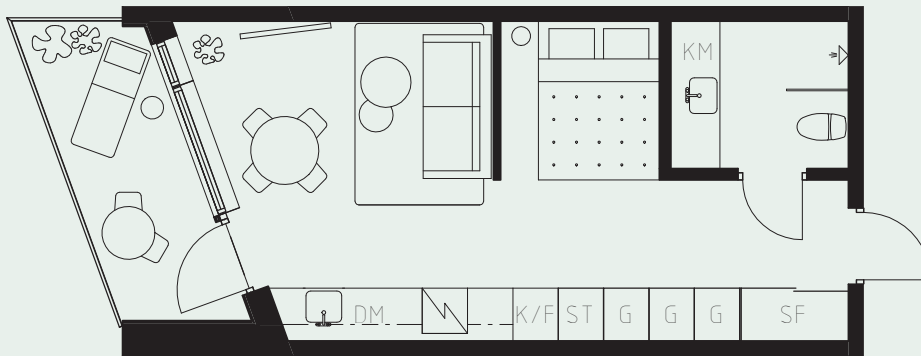

LÄGENHETSNUMMER: 1402

LÄGENHETSTYP: B2

STUDIO - 35 KVM

7 KVM BALKONG

LÖS INREDNING INGÅR EJ. VISSA AVVIKELSER KAN FÖREKOMMA.
TEKNISKA INSTALLATIONER VISAS EJ PÅ RITNING