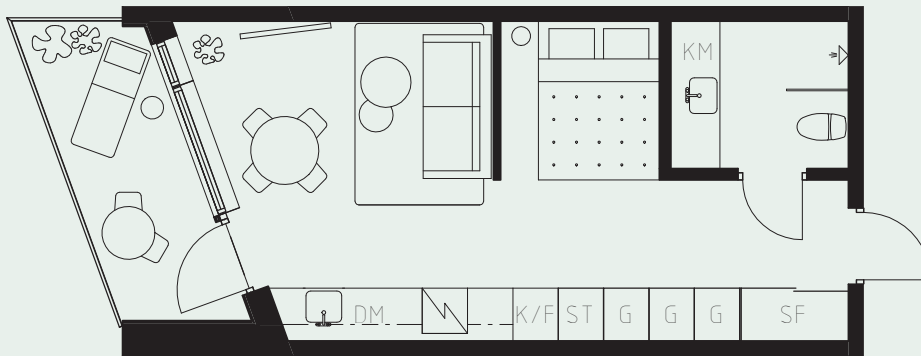

# LÄGENHETSNUMMER: 1403

LÄGENHETSTYP: B2

STUDIO - 35 KVM

7 KVM BALKONG

LÖS INREDNING INGÅR EJ. VISSA AVVIKELSER KAN FÖREKOMMA.  
TEKNISKA INSTALLATIONER VISAS EJ PÅ RITNING