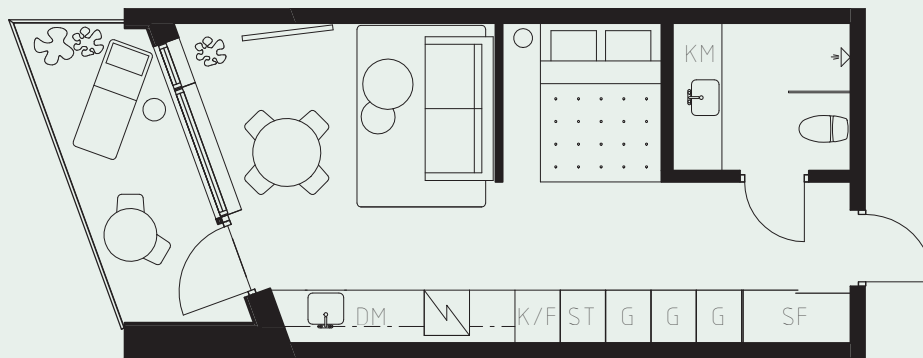

LÄGENHETSNUMMER: 1404

LÄGENHETSTYP: B2

STUDIO - 35 KVM

7 KVM BALKONG

LÖS INREDNING INGÅR EJ. VISSA AVVIKELSER KAN FÖREKOMMA.
TEKNISKA INSTALLATIONER VISAS EJ PÅ RITNING