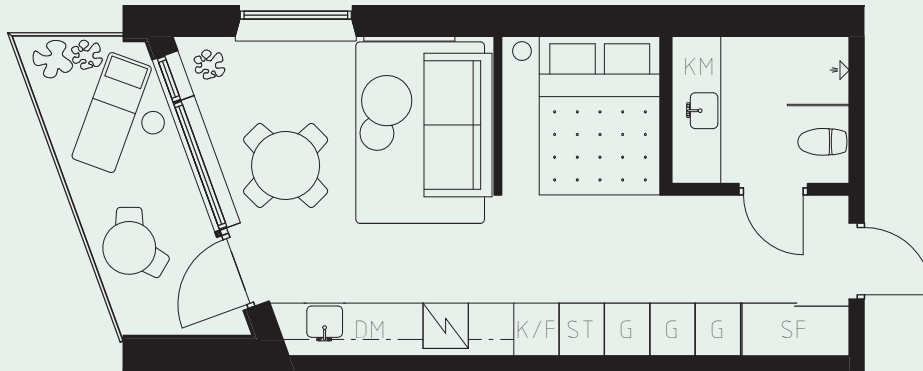

LÄGENHETSNUMMER: 1405

LÄGENHETSTYP: B3

STUDIO - 35 KVM

7 KVM BALKONG

LÖS INREDNING INGÅR EJ. VISSA AVVIKELSER KAN FÖREKOMMA.
TEKNISKA INSTALLATIONER VISAS EJ PÅ RITNING