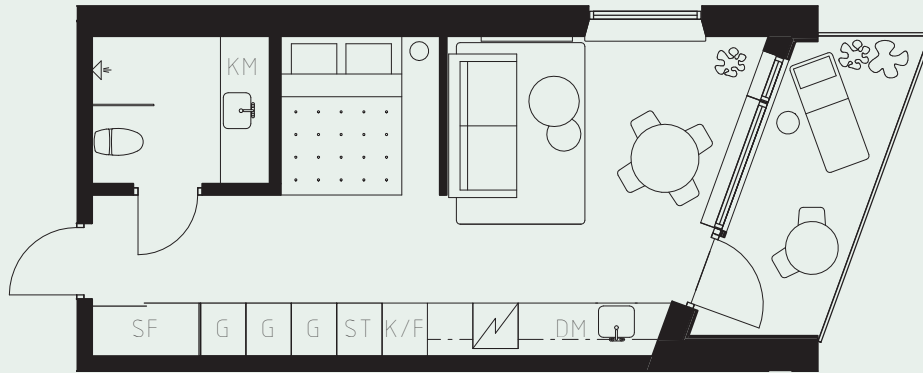

# LÄGENHETSNUMMER: 1406

LÄGENHETSTYP: B4

STUDIO - 35 KVM

7 KVM BALKONG

LÖS INREDNING INGÅR EJ. VISSA AVVIKELSER KAN FÖREKOMMA.  
TEKNISKA INSTALLATIONER VISAS EJ PÅ RITNING