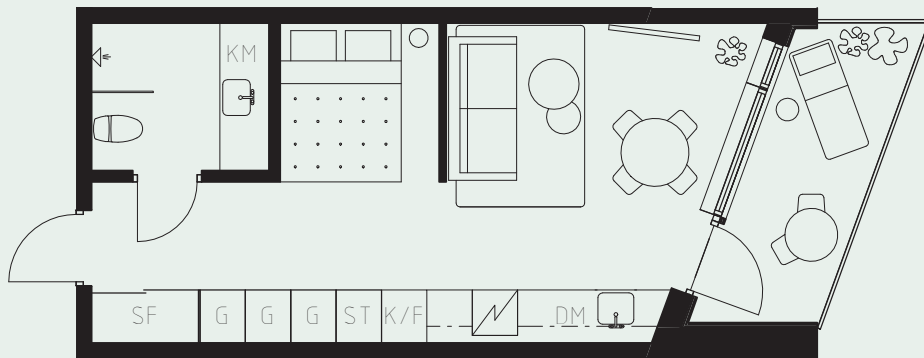

LÄGENHETSNUMMER: 1407

LÄGENHETSTYP: B5

STUDIO - 35 KVM

7 KVM BALKONG

LÖS INREDNING INGÅR EJ. VISSA AVVIKELSER KAN FÖREKOMMA.
TEKNISKA INSTALLATIONER VISAS EJ PÅ RITNING