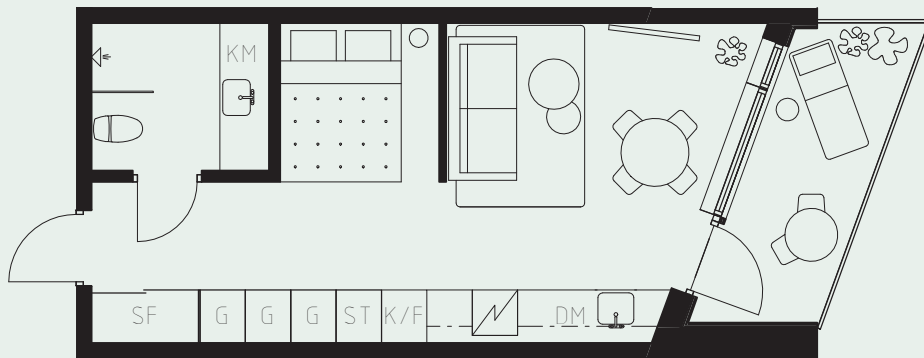

LÄGENHETSNUMMER: 1408

LÄGENHETSTYP: B5

STUDIO - 35 KVM

7 KVM BALKONG

LÖS INREDNING INGÅR EJ. VISSA AVVIKELSER KAN FÖREKOMMA.
TEKNISKA INSTALLATIONER VISAS EJ PÅ RITNING