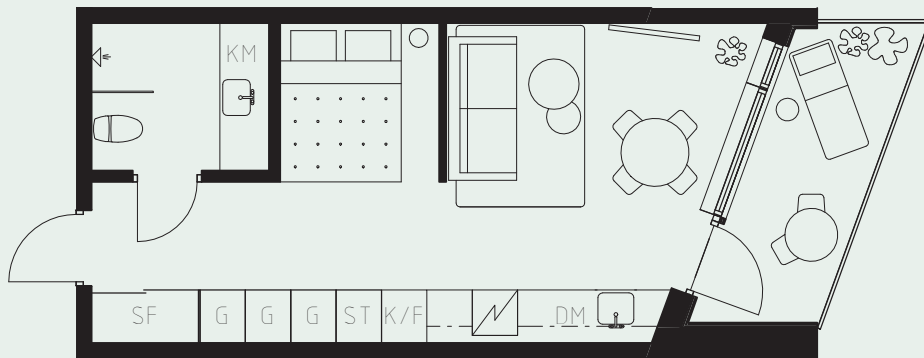

LÄGENHETSNUMMER: 1409

LÄGENHETSTYP: B5

STUDIO - 35 KVM

7 KVM BALKONG

LÖS INREDNING INGÅR EJ. VISSA AVVIKELSER KAN FÖREKOMMA.
TEKNISKA INSTALLATIONER VISAS EJ PÅ RITNING