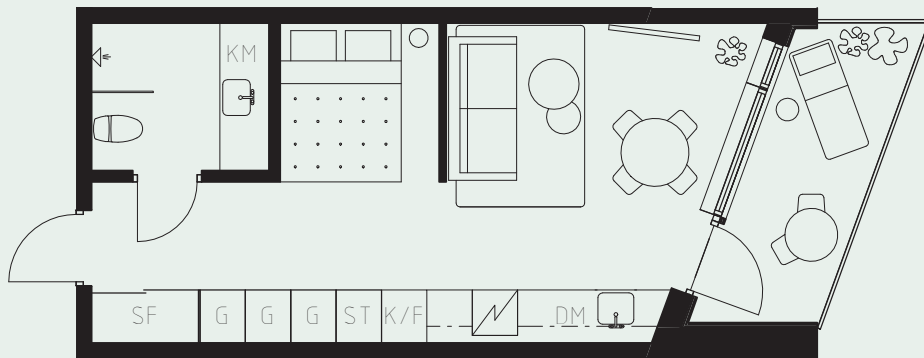

LÄGENHETSNUMMER: 1410

LÄGENHETSTYP: B5

STUDIO - 35 KVM

7 KVM BALKONG

LÖS INREDNING INGÅR EJ. VISSA AVVIKELSER KAN FÖREKOMMA.
TEKNISKA INSTALLATIONER VISAS EJ PÅ RITNING