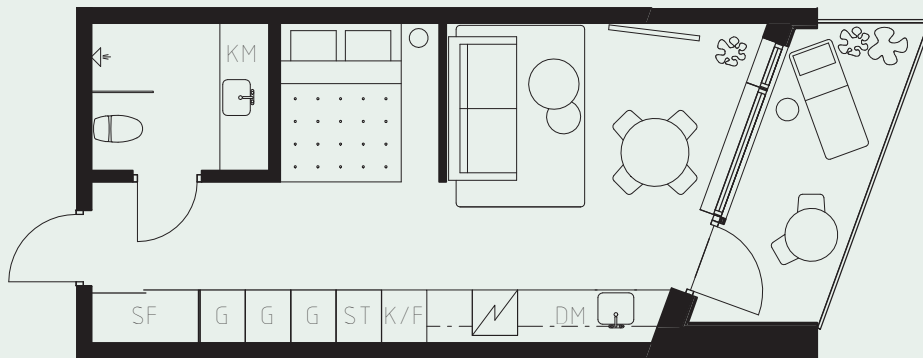

LÄGENHETSNUMMER: 1411

LÄGENHETSTYP: B5

STUDIO - 35 KVM

7 KVM BALKONG

LÖS INREDNING INGÅR EJ. VISSA AVVIKELSER KAN FÖREKOMMA.
TEKNISKA INSTALLATIONER VISAS EJ PÅ RITNING