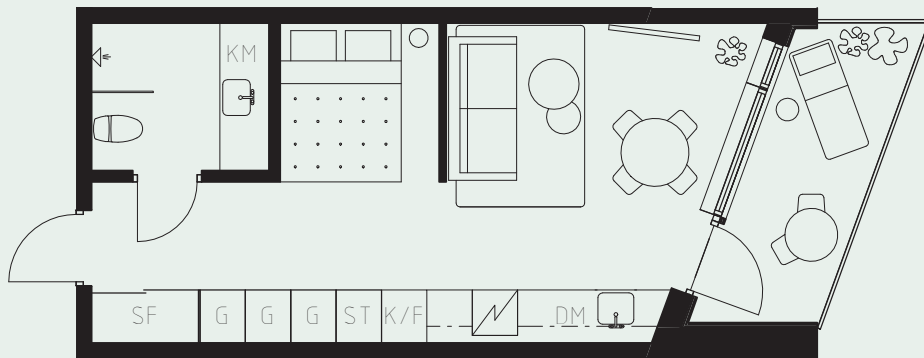

LÄGENHETSNUMMER: 1412

LÄGENHETSTYP: B5

STUDIO - 35 KVM

7 KVM BALKONG

LÖS INREDNING INGÅR EJ. VISSA AVVIKELSER KAN FÖREKOMMA.
TEKNISKA INSTALLATIONER VISAS EJ PÅ RITNING