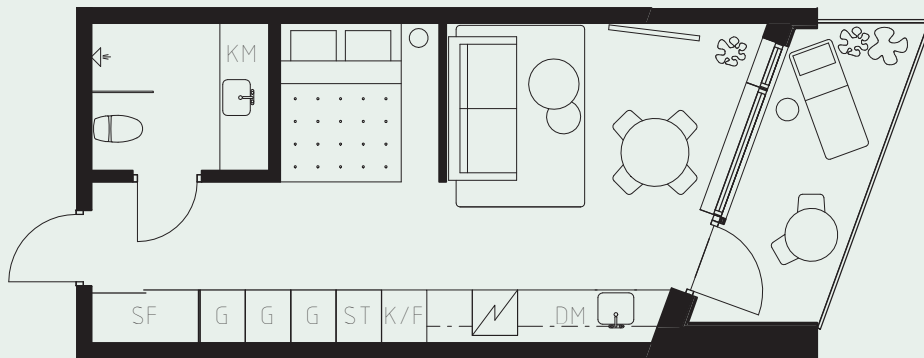

LÄGENHETSNUMMER: 1413

LÄGENHETSTYP: B5

STUDIO - 35 KVM

7 KVM BALKONG

LÖS INREDNING INGÅR EJ. VISSA AVVIKELSER KAN FÖREKOMMA.
TEKNISKA INSTALLATIONER VISAS EJ PÅ RITNING