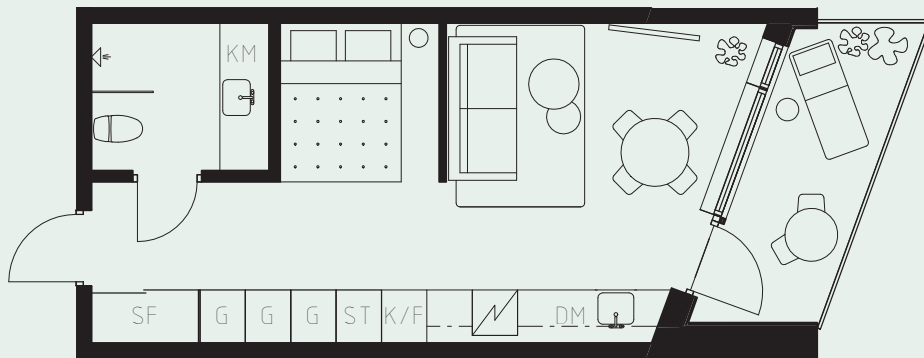

# LÄGENHETSNUMMER: 1414

LÄGENHETSTYP: B5

STUDIO - 35 KVM

7 KVM BALKONG

LÖS INREDNING INGÅR EJ. VISSA AVVIKELSER KAN FÖREKOMMA.  
TEKNISKA INSTALLATIONER VISAS EJ PÅ RITNING