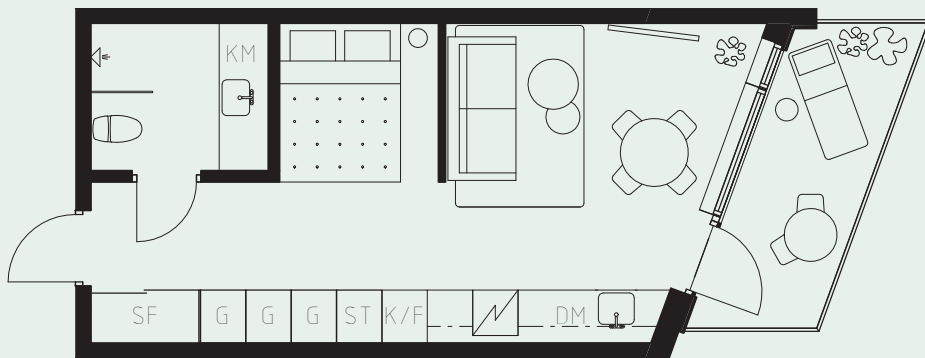

LÄGENHETSNUMMER: 1415

LÄGENHETSTYP: B6

STUDIO - 35 KVM

7 KVM BALKONG

LÖS INREDNING INGÅR EJ. VISSA AVVIKELSER KAN FÖREKOMMA.
TEKNISKA INSTALLATIONER VISAS EJ PÅ RITNING