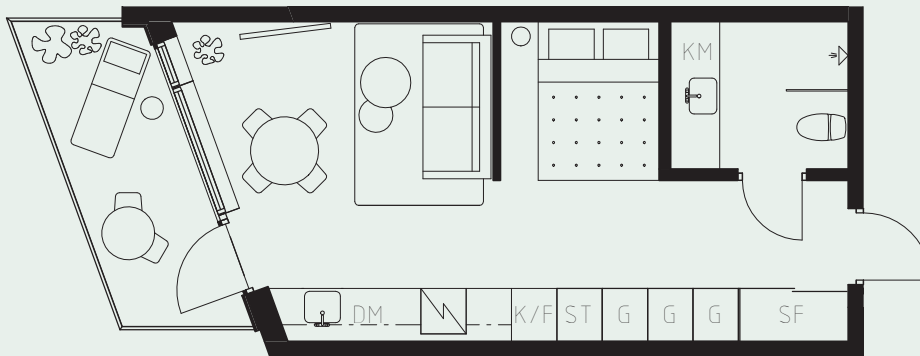

LÄGENHETSNUMMER: 1416

LÄGENHETSTYP: B7

STUDIO - 35 KVM

7 KVM BALKONG

LÖS INREDNING INGÅR EJ. VISSA AVVIKELSER KAN FÖREKOMMA.
TEKNISKA INSTALLATIONER VISAS EJ PÅ RITNING