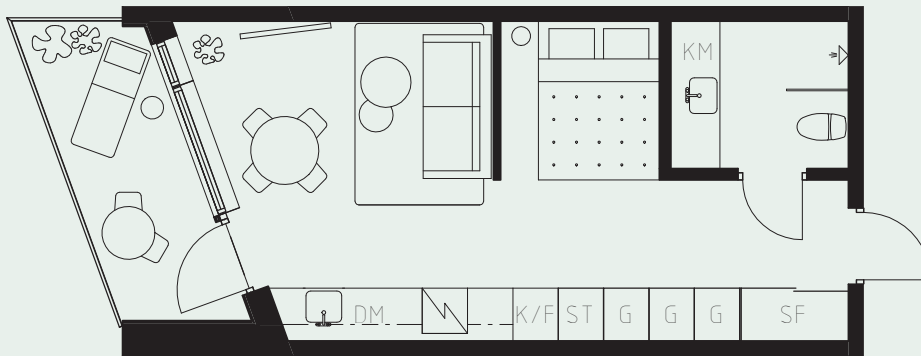

# LÄGENHETSNUMMER: 1417

LÄGENHETSTYP: B2

STUDIO - 35 KVM

7 KVM BALKONG

LÖS INREDNING INGÅR EJ. VISSA AVVIKELSER KAN FÖREKOMMA.  
TEKNISKA INSTALLATIONER VISAS EJ PÅ RITNING