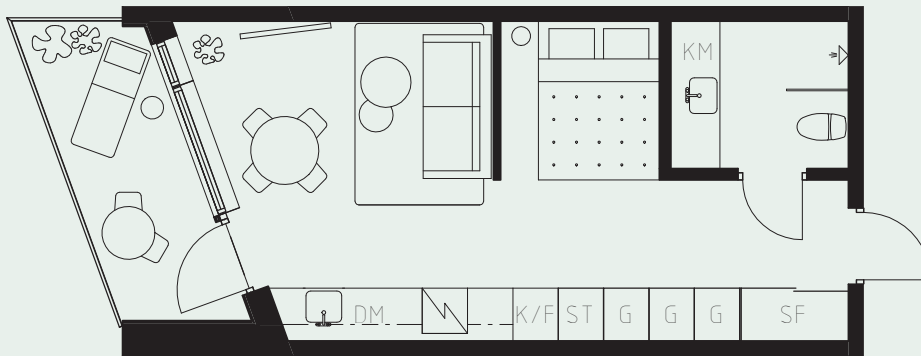

LÄGENHETSNUMMER: 1419

LÄGENHETSTYP: B2

STUDIO - 35 KVM

7 KVM BALKONG

LÖS INREDNING INGÅR EJ. VISSA AVVIKELSER KAN FÖREKOMMA.
TEKNISKA INSTALLATIONER VISAS EJ PÅ RITNING