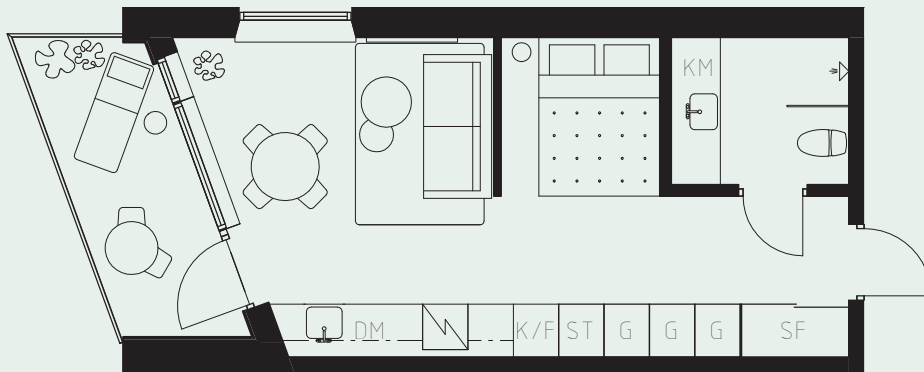

# LÄGENHETSNUMMER: 1505

LÄGENHETSTYP: C3

STUDIO - 35 KVM, EXTRA TAKHÖJD CA 3,5 METER  
7 KVM BALKONG

LÖS INREDNING INGÅR EJ. VISSA AVVIKELSER KAN FÖREKOMMA.  
TEKNISKA INSTALLATIONER VISAS EJ PÅ RITNING