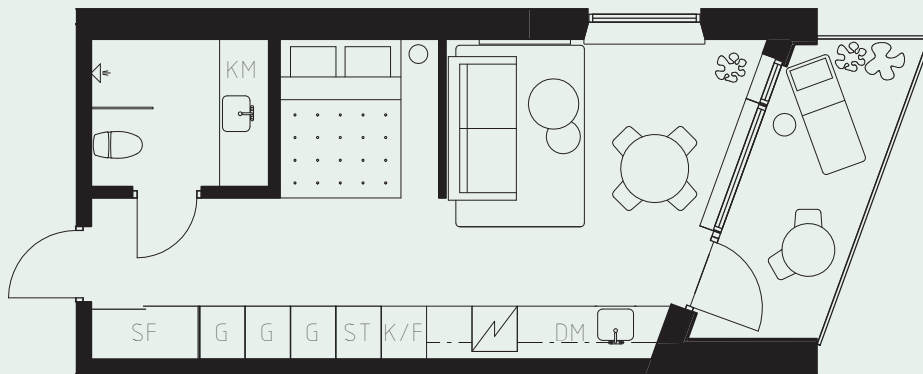

# LÄGENHETSNUMMER: 1506

LÄGENHETSTYP: C4

STUDIO - 35 KVM, EXTRA TAKHÖJD CA 3,5 METER  
7 KVM BALKONG

LÖS INREDNING INGÅR EJ. VISSA AVVIKELSER KAN FÖREKOMMA.  
TEKNISKA INSTALLATIONER VISAS EJ PÅ RITNING