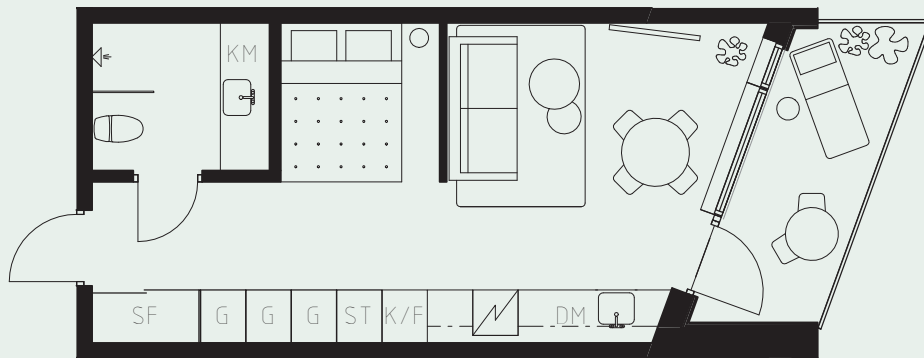

# LÄGENHETSNUMMER: 1507

LÄGENHETSTYP: C5

STUDIO - 35 KVM, EXTRA TAKHÖJD CA 3,5 METER  
7 KVM BALKONG

LÖS INREDNING INGÅR EJ. VISSA AVVIKELSER KAN FÖREKOMMA.  
TEKNISKA INSTALLATIONER VISAS EJ PÅ RITNING