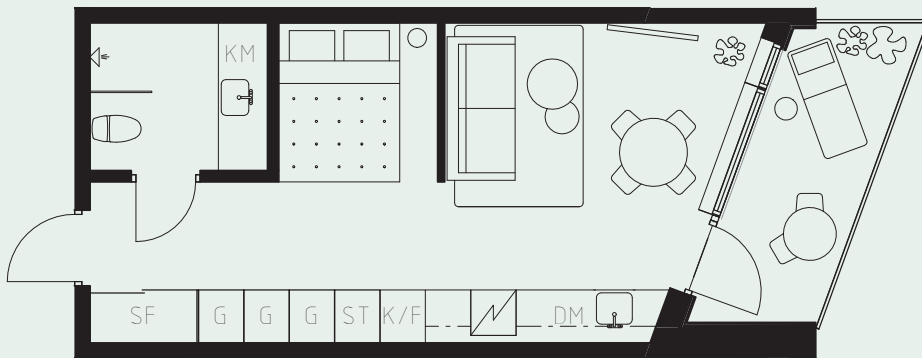

# LÄGENHETSNUMMER: 1508

LÄGENHETSTYP: C5

STUDIO - 35 KVM, EXTRA TAKHÖJD CA 3,5 METER  
7 KVM BALKONG

LÖS INREDNING INGÅR EJ. VISSA AVVIKELSER KAN FÖREKOMMA.  
TEKNISKA INSTALLATIONER VISAS EJ PÅ RITNING