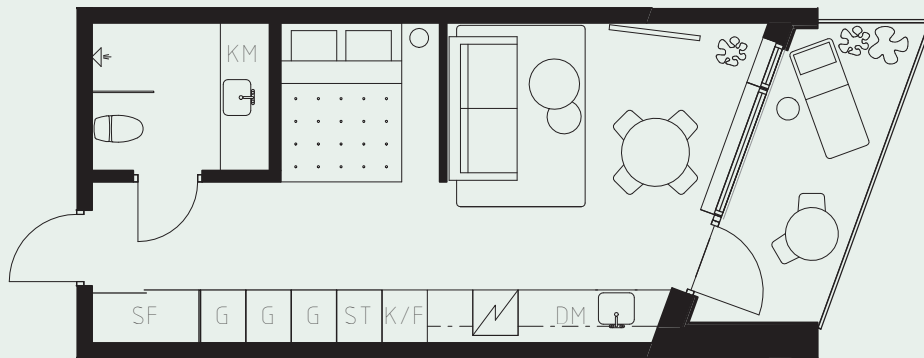

LÄGENHETSNUMMER: 1509

LÄGENHETSTYP: C5

STUDIO - 35 KVM, EXTRA TAKHÖJD CA 3,5 METER
7 KVM BALKONG

LÖS INREDNING INGÅR EJ. VISSA AVVIKELSER KAN FÖREKOMMA.
TEKNISKA INSTALLATIONER VISAS EJ PÅ RITNING