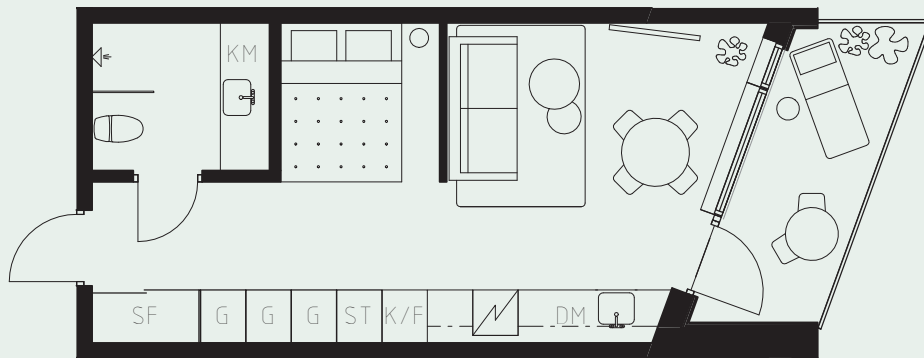

# LÄGENHETSNUMMER: 1510

LÄGENHETSTYP: C5

STUDIO - 35 KVM, EXTRA TAKHÖJD CA 3,5 METER  
7 KVM BALKONG

LÖS INREDNING INGÅR EJ. VISSA AVVIKELSER KAN FÖREKOMMA.  
TEKNISKA INSTALLATIONER VISAS EJ PÅ RITNING