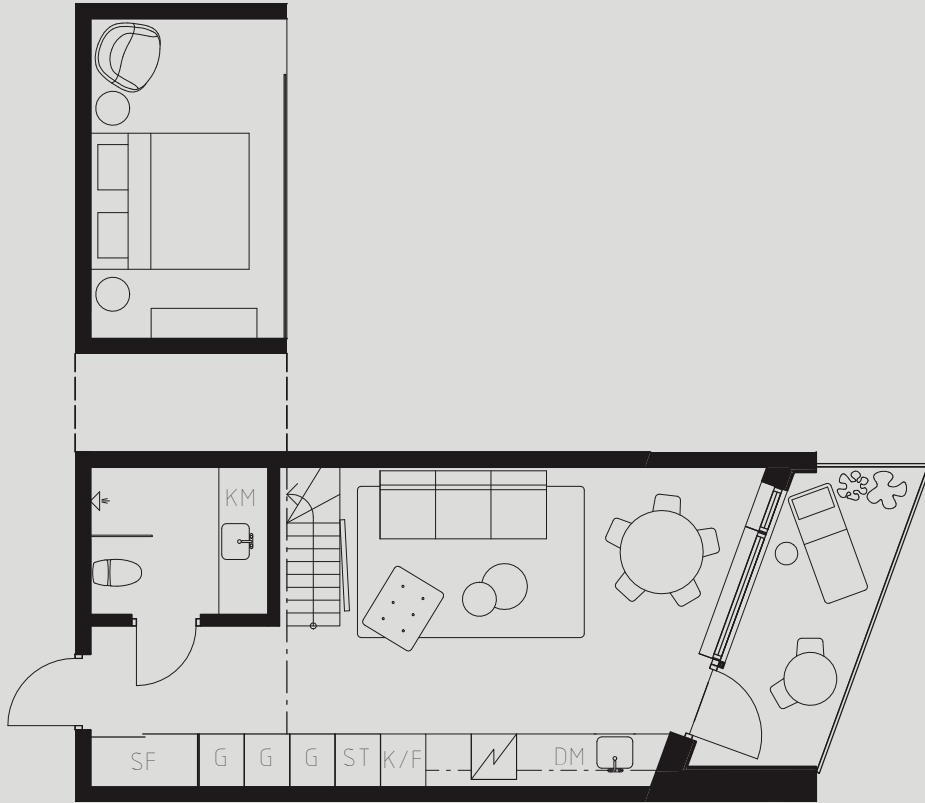

LÄGENHETSNUMMER: 1511

LÄGENHETSTYP: A4

STUDIO - 35 KVM + 10 KVM BIAREA

7 KVM BALKONG

LÖS INREDNING INGÅR EJ. VISSA AVVIKELSER KAN FÖREKOMMA.
TEKNISKA INSTALLATIONER VISAS EJ PÅ RITNING