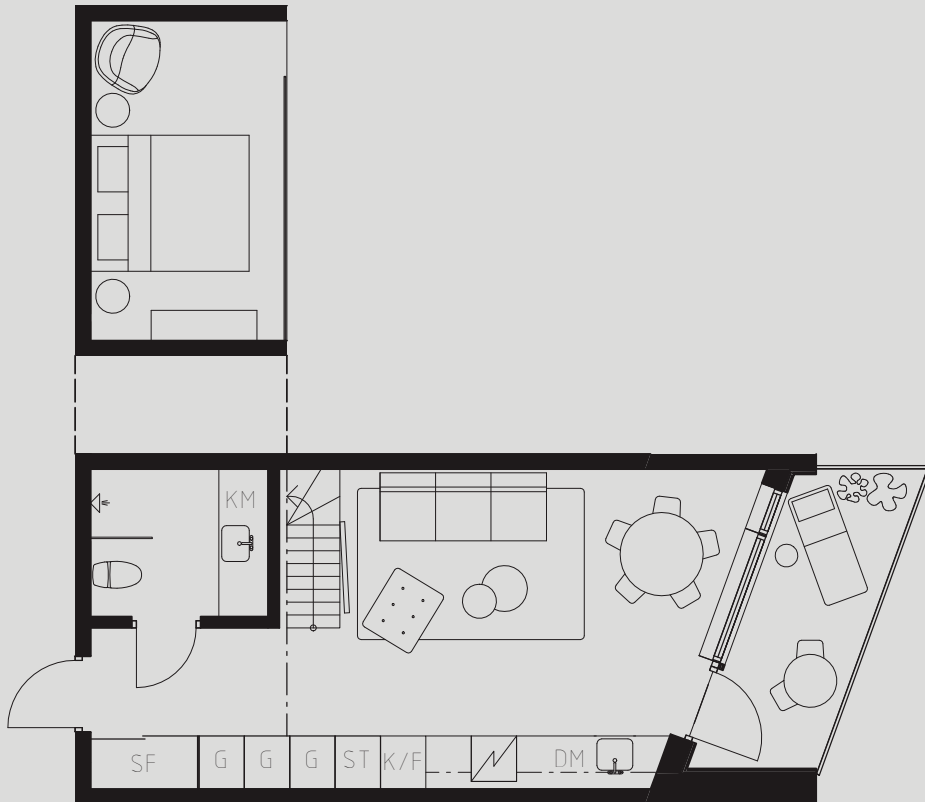

# LÄGENHETSNUMMER: 1512

LÄGENHETSTYP: A4

STUDIO - 35 KVM + 10 KVM BIAREA

7 KVM BALKONG

LÖS INREDNING INGÅR EJ. VISSA AVVIKELSER KAN FÖREKOMMA.  
TEKNISKA INSTALLATIONER VISAS EJ PÅ RITNING