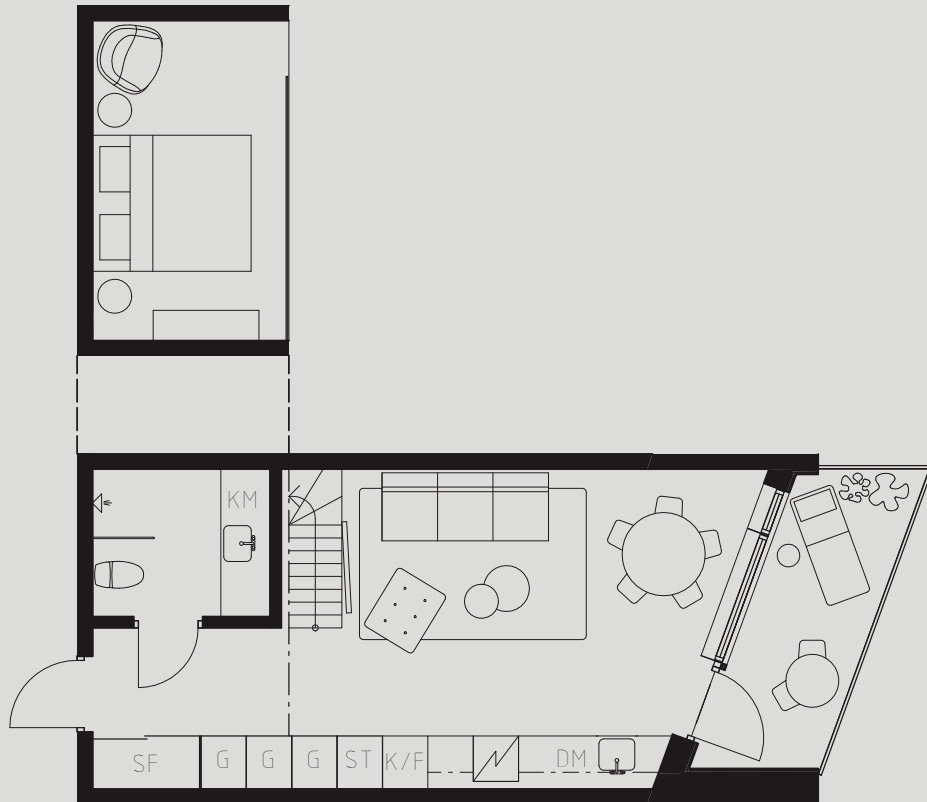

LÄGENHETSNUMMER: 1513

LÄGENHETSTYP: A4

STUDIO - 35 KVM + 10 KVM BIAREA

7 KVM BALKONG

LÖS INREDNING INGÅR EJ. VISSA AVVIKELSER KAN FÖREKOMMA.
TEKNISKA INSTALLATIONER VISAS EJ PÅ RITNING