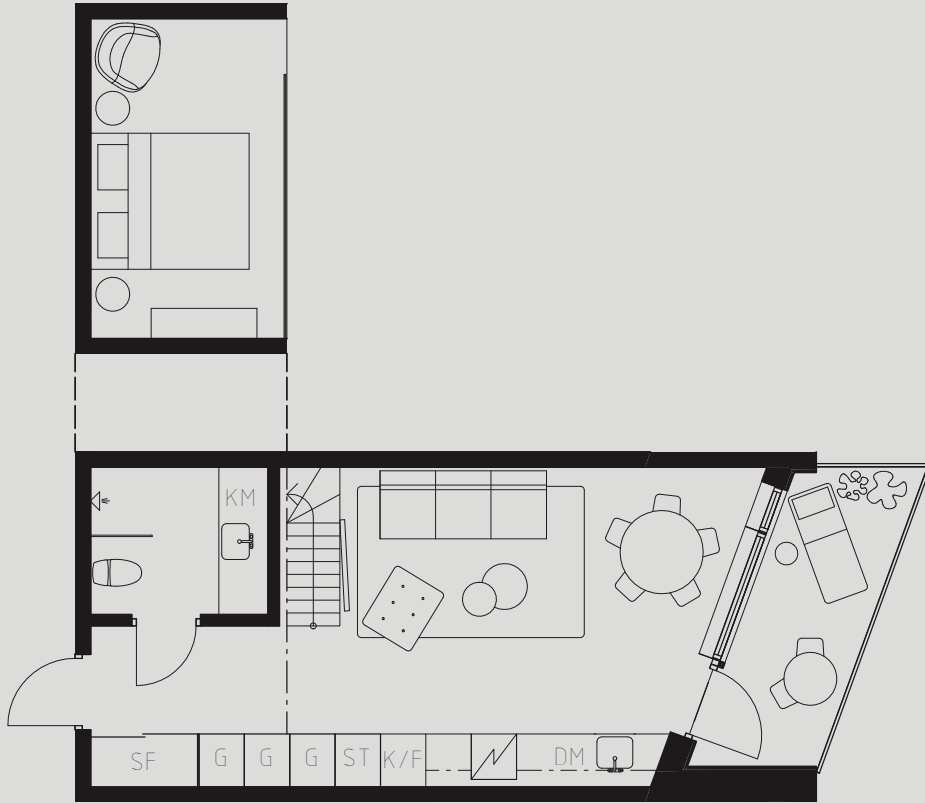

LÄGENHETSNUMMER: 1514

LÄGENHETSTYP: A4

STUDIO - 35 KVM + 10 KVM BIAREA

7 KVM BALKONG

LÖS INREDNING INGÅR EJ. VISSA AVVIKELSER KAN FÖREKOMMA.
TEKNISKA INSTALLATIONER VISAS EJ PÅ RITNING