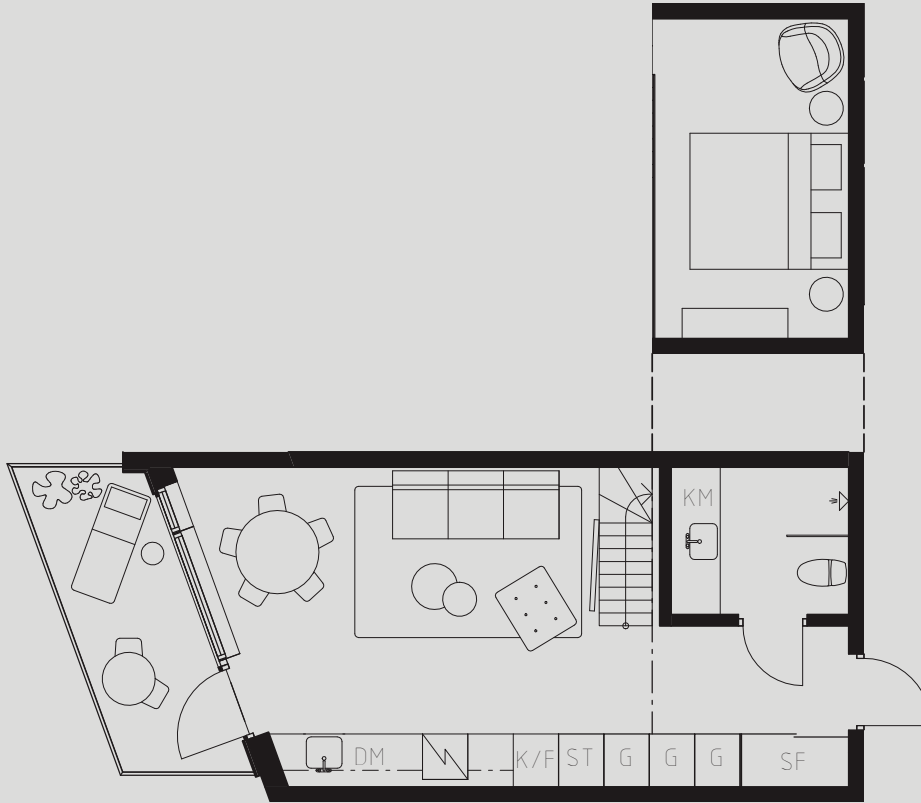

LÄGENHETSNUMMER: 1516

LÄGENHETSTYP: A6

STUDIO - 35 KVM + 10 KVM BIAREA

7 KVM BALKONG

NÄSBYVÄGEN

LÖS INREDNING INGÅR EJ. VISSA AVVIKELSER KAN FÖREKOMMA.
TEKNISKA INSTALLATIONER VISAS EJ PÅ RITNING